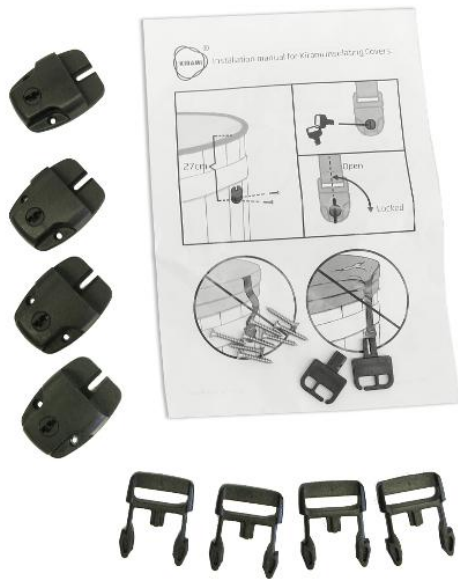

# Kirami Eristekannen kiinnikesetti

<b>PAINO:</b>	0.4 kg
<b>TUOTTEEN PITUUS:</b>	30 cm
<b>TUOTTEEN LEVEYS:</b>	20 cm
<b>TUOTTEEN KORKEUS:</b>	2 cm

6430036755874

## Setti sisältää:

- 4 x uros klipsi
- 4 x naaras klipsi
- 2 x avain
- 8 x ruuvia
- Käyttöohje

**Tuotekoodi:** 3633

**Harvia koodi:** KIR-3633